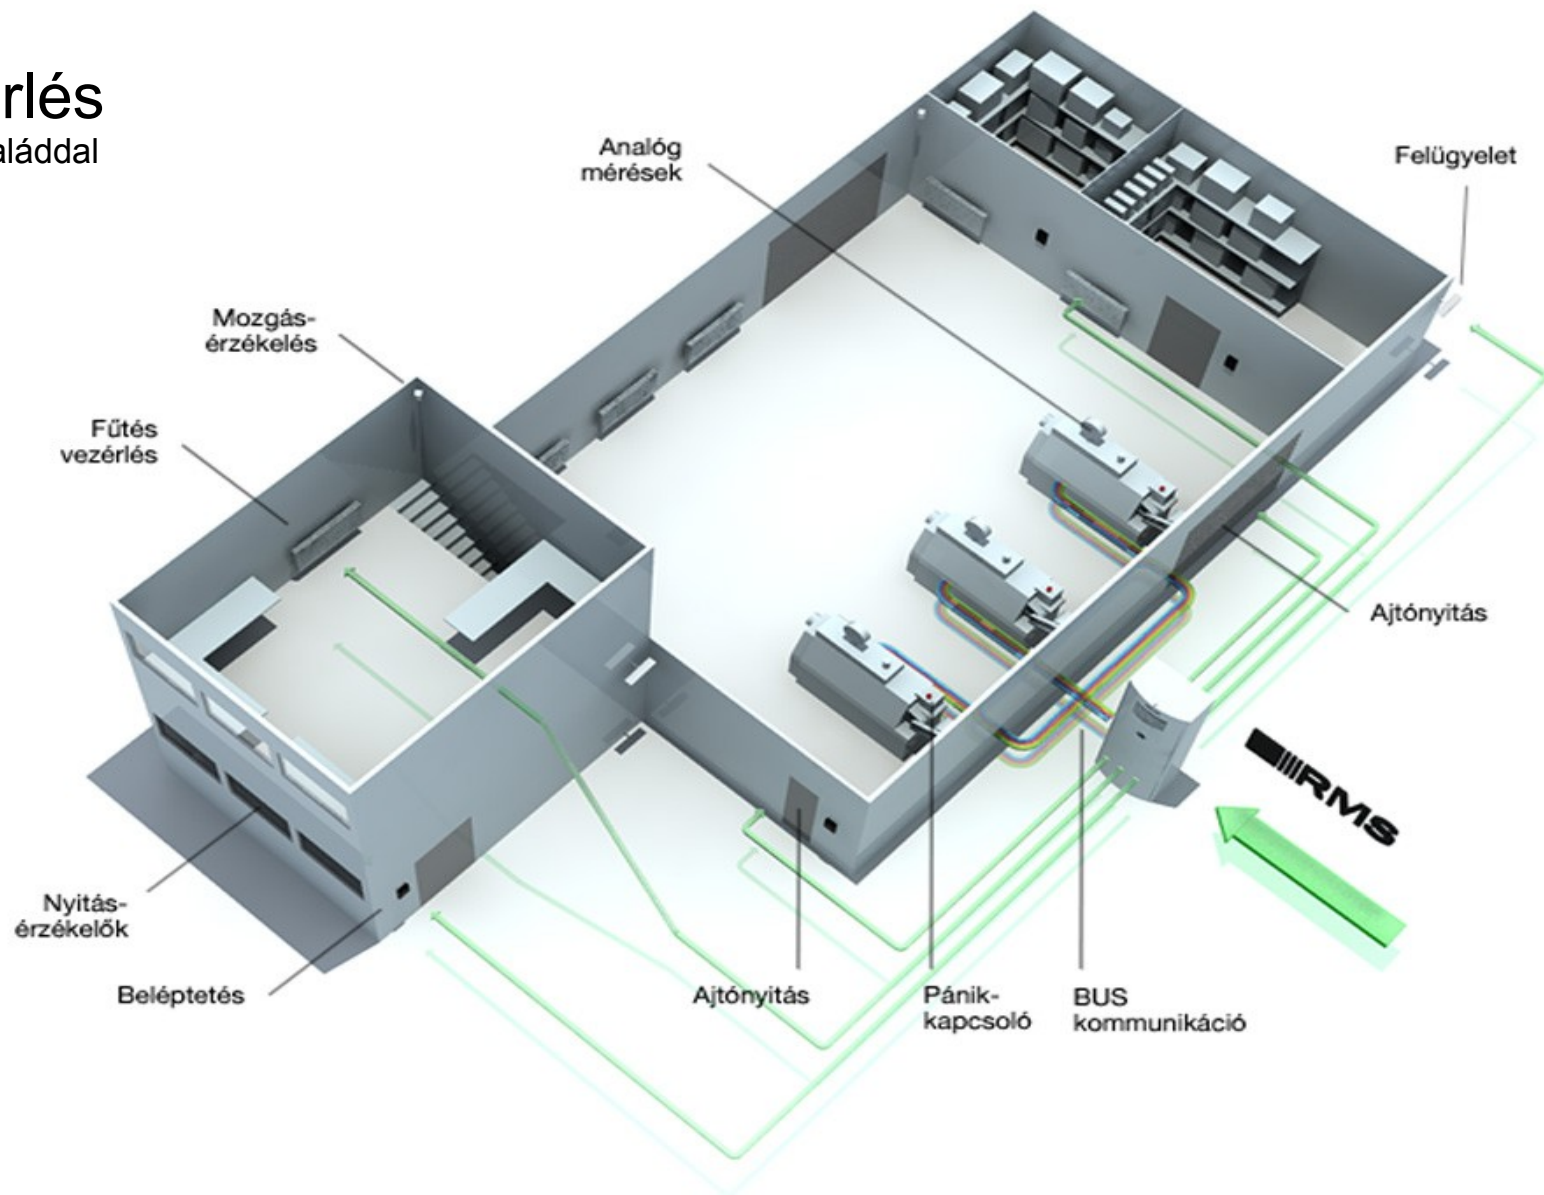

Hozzáférés védelem és a rendszerparaméterek, valamint a felhasználói lépések naplózása

Egy egységes kezelőfelület a különböző gyártmányú eszközöknek

Mik az előnyei a létesítmény menedzsmentnek?

A karbantartás és javítás hatékonyabbá tétele, távoli mérési és vezérlési lehetőségekkel

A rendszertámogatás és fogyasztás költségeinek csökkentése

A reakcióidő növelése és egyes folyamatok automatizálása

A beléptetés, biztonságtechnika és gépészet integrálása, ezáltal a beruházási költségek csökkentése

Létesítmény vezérlés

az RMS termékcsaláddal

Out-of-Band Management

redundáns hozzáférés

Területek:

Felügyelet

Internet

RMS vezérelt eszközök

Rugalmas hozzáférés

kimenetek, bemenetek, interfészek

Több létesítmény elérése

moduláris, méretezhető felépítés

Épületautomatizálás, Ipari vezérlés

Távközlési távoli vezérlés, karbantartás és mérés

Reptéri világítás, biztonságtechnika és kommunikáció